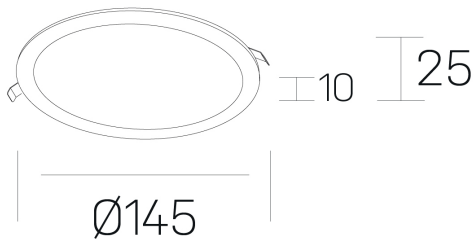

disc slim

K51704.02.RF.WH-WH.OP.ST.8.30.DA

GENERAL DETAILS

INSTALACIÓN	recessed with frame
COLOR EXT-INT	White-White
DIFUSOR	Opal
DIRECCIÓN DE LA LUZ	Fixed
INT-EXT ESTANQUEIDAD	IP 23
MATERIAL	Aluminum
RESISTENCIA MECÁNICA	IK03
USO	Indoor
GARANTÍA	5 years

ELECTRICAL DETAILS

FUENTE DE LUZ	LED
POTENCIA	12 W
TEMPERATURA DE COLOR	3000K
FLUJO LUMÍNICO	1210 Lm
EFICIENCIA LUMÍNICA	97 Lm/W
DIMABLE	DALI
DRIVER	Remote
CLASE DE SEGURIDAD	II
ÍNDICE DE REPRODUCCIÓN CROMÁTICA	CRI >80
TENSIÓN	220-240 V
CORRIENTE	300 mA
VIDA UTIL	50.000 h

GENERAL DIMENSIONS

DIMENSIÓN	Ø 145 mm
AGUJERO DE CORTE	Ø 125 mm
ALTURA	h 25 mm
DIMENSIONES DE EMBALAJE	N/A
PESO NETO	0.23

*Please might expect a max.15% figure reduction in finishes other than white