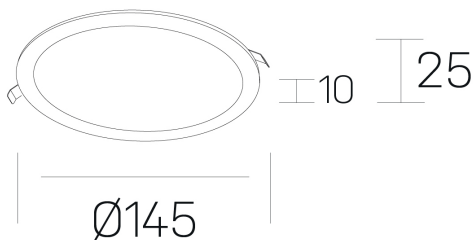

disc slim

K51704.02.RF.WH-WH.OP.ST.8.30.D1

GENERAL DETAILS

INSTALACIÓN	recessed with frame
COLOR EXT-INT	White-White
DIFUSOR	Opal
DIRECCIÓN DE LA LUZ	Fixed
INT-EXT ESTANQUEIDAD	IP 23
MATERIAL	Aluminum
RESISTENCIA MECÁNICA	IK03
USO	Indoor
GARANTÍA	5 years

ELECTRICAL DETAILS

FUENTE DE LUZ	LED
POTENCIA	12 W
TEMPERATURA DE COLOR	3000K
FLUJO LUMÍNICO	1210 Lm
EFICIENCIA LUMÍNICA	97 Lm/W
DIMABLE	1.10v
DRIVER	Remote
CLASE DE SEGURIDAD	II
ÍNDICE DE REPRODUCCIÓN CROMÁTICA	CRI >80
TENSIÓN	220-240 V
CORRIENTE	300 mA
VIDA UTIL	50.000 h

GENERAL DIMENSIONS

DIMENSIÓN	Ø 145 mm
AGUJERO DE CORTE	Ø 125 mm
ALTURA	h 25 mm
DIMENSIONES DE EMBALAJE	N/A
PESO NETO	0.23

*Please might expect a max.15% figure reduction in finishes other than white