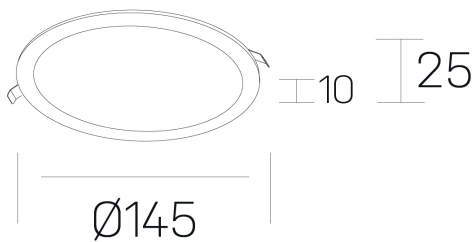

**disc slim**  
K51704.02.RF.WH-WH.OP.ST.8.30

#### GENERAL DETAILS

INSTALACIÓN	recessed with frame
COLOR EXT-INT	White-White
DIFUSOR	Opal
DIRECCIÓN DE LA LUZ	Fixed
INT-EXT ESTANQUEIDAD	IP 23
MATERIAL	Aluminum
RESISTENCIA MECÁNICA	IK03
USO	Indoor
GARANTÍA	5 years

#### ELECTRICAL DETAILS

FUENTE DE LUZ	LED
POTENCIA	12 W
TEMPERATURA DE COLOR	3000K
FLUJO LUMÍNICO	1210 Lm
EFICIENCIA LUMÍNICA	97 Lm/W
DIMABLE	No Dim
DRIVER	Remote
CLASE DE SEGURIDAD	II
ÍNDICE DE REPRODUCCIÓN CROMÁTICA	CRI >80
TENSIÓN	220-240 V
CORRIENTE	300 mA
VIDA UTIL	50.000 h

#### GENERAL DIMENSIONS

DIMENSIÓN	Ø 145 mm
AGUJERO DE CORTE	Ø 125 mm
ALTURA	h 25 mm
DIMENSIONES DE EMBALAJE	N/A
PESO NETO	0.23

\*Please might expect a max.15% figure reduction in finishes other than white