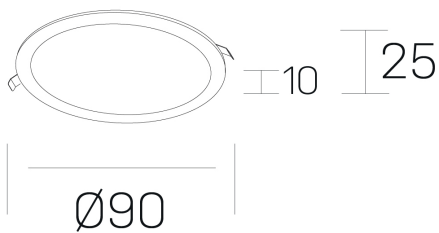

disc slim
K51704.01.RF.WH-WH.OP.ST.8.40.PU

GENERAL DETAILS

INSTALACIÓN	recessed with frame
COLOR EXT-INT	White-White
DIFUSOR	Opal
DIRECCIÓN DE LA LUZ	Fixed
INT-EXT ESTANQUEIDAD	IP 23
MATERIAL	Aluminum
RESISTENCIA MECÁNICA	IK03
USO	Indoor
GARANTÍA	5 years

ELECTRICAL DETAILS

FUENTE DE LUZ	LED
POTENCIA	6 W
TEMPERATURA DE COLOR	4000K
FLUJO LUMÍNICO	465 Lm
EFICIENCIA LUMÍNICA	74 Lm/W
DIMABLE	Push
DRIVER	Remote
CLASE DE SEGURIDAD	II
ÍNDICE DE REPRODUCCIÓN CROMÁTICA	CRI >80
TENSIÓN	220-240 V
CORRIENTE	160 mA
VIDA UTIL	50.000 h

GENERAL DIMENSIONS

DIMENSIÓN	Ø 90 mm
AGUJERO DE CORTE	Ø 75 mm
ALTURA	h 25 mm
DIMENSIONES DE EMBALAJE	N/A
PESO NETO	0.13

*Please might expect a max.15% figure reduction in finishes other than white