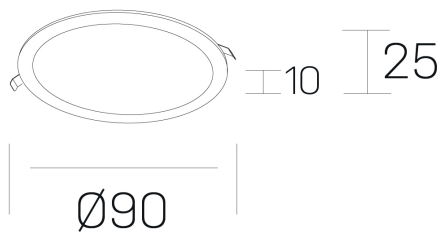

disc slim
K51704.01.RF.WH-WH.OP.ST.8.40.DA

GENERAL DETAILS

INSTALACIÓN	recessed with frame
COLOR EXT-INT	White-White
DIFUSOR	Opal
DIRECCIÓN DE LA LUZ	Fixed
INT-EXT ESTANQUEIDAD	IP 23
MATERIAL	Aluminum
RESISTENCIA MECÁNICA	IK03
USO	Indoor
GARANTÍA	5 years

ELECTRICAL DETAILS

FUENTE DE LUZ	LED
POTENCIA	6 W
TEMPERATURA DE COLOR	4000K
FLUJO LUMÍNICO	465 Lm
EFICIENCIA LUMÍNICA	74 Lm/W
DIMABLE	DALI
DRIVER	Remote
CLASE DE SEGURIDAD	II
ÍNDICE DE REPRODUCCIÓN CROMÁTICA	CRI >80
TENSIÓN	220-240 V
CORRIENTE	160 mA
VIDA UTIL	50.000 h

GENERAL DIMENSIONS

DIMENSIÓN	Ø 90 mm
AGUJERO DE CORTE	Ø 75 mm
ALTURA	h 25 mm
DIMENSIONES DE EMBALAJE	N/A
PESO NETO	0.13

*Please might expect a max.15% figure reduction in finishes other than white