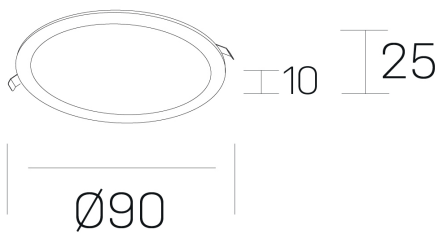

## disc slim

K51704.01.RF.WH-WH.OP.ST.8.40.D1

### GENERAL DETAILS

INSTALACIÓN	recessed with frame
COLOR EXT-INT	White-White
DIFUSOR	Opal
DIRECCIÓN DE LA LUZ	Fixed
INT-EXT ESTANQUEIDAD	IP 23
MATERIAL	Aluminum
RESISTENCIA MECÁNICA	IK03
USO	Indoor
GARANTÍA	5 years

### ELECTRICAL DETAILS

FUENTE DE LUZ	LED
POTENCIA	6 W
TEMPERATURA DE COLOR	4000K
FLUJO LUMÍNICO	465 Lm
EFICIENCIA LUMÍNICA	74 Lm/W
DIMABLE	1.10v
DRIVER	Remote
CLASE DE SEGURIDAD	II
ÍNDICE DE REPRODUCCIÓN CROMÁTICA	CRI >80
TENSIÓN	220-240 V
CORRIENTE	160 mA
VIDA UTIL	50.000 h

### GENERAL DIMENSIONS

DIMENSIÓN	Ø 90 mm
AGUJERO DE CORTE	Ø 75 mm
ALTURA	h 25 mm
DIMENSIONES DE EMBALAJE	N/A
PESO NETO	0.13

\*Please might expect a max.15% figure reduction in finishes other than white