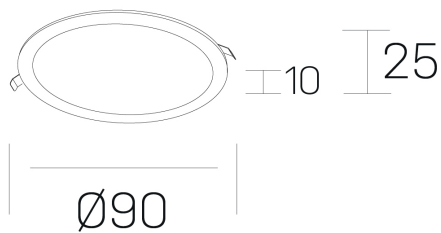

disc slim
K51704.01.RF.WH-WH.OP.ST.8.40

GENERAL DETAILS

| | |
|----------------------|---------------------|
| INSTALACIÓN | recessed with frame |
| COLOR EXT-INT | White-White |
| DIFUSOR | Opal |
| DIRECCIÓN DE LA LUZ | Fixed |
| INT-EXT ESTANQUEIDAD | IP 23 |
| MATERIAL | Aluminum |
| RESISTENCIA MECÁNICA | IK03 |
| USO | Indoor |
| GARANTÍA | 5 years |

ELECTRICAL DETAILS

| | |
|----------------------------------|-----------|
| FUENTE DE LUZ | LED |
| POTENCIA | 6 W |
| TEMPERATURA DE COLOR | 4000K |
| FLUJO LUMÍNICO | 465 Lm |
| EFICIENCIA LUMÍNICA | 74 Lm/W |
| DIMABLE | No Dim |
| DRIVER | Remote |
| CLASE DE SEGURIDAD | II |
| ÍNDICE DE REPRODUCCIÓN CROMÁTICA | CRI >80 |
| TENSIÓN | 220-240 V |
| CORRIENTE | 160 mA |
| VIDA UTIL | 50.000 h |

GENERAL DIMENSIONS

| | |
|-------------------------|---------|
| DIMENSIÓN | Ø 90 mm |
| AGUJERO DE CORTE | Ø 75 mm |
| ALTURA | h 25 mm |
| DIMENSIONES DE EMBALAJE | N/A |
| PESO NETO | 0.13 |

*Please might expect a max.15% figure reduction in finishes other than white