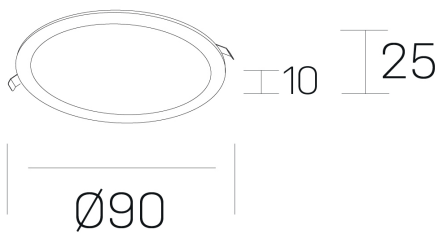

**disc slim**  
K51704.01.RF.WH-WH.OP.ST.8.30.PU

#### GENERAL DETAILS

INSTALACIÓN	recessed with frame
COLOR EXT-INT	White-White
DIFUSOR	Opal
DIRECCIÓN DE LA LUZ	Fixed
INT-EXT ESTANQUEIDAD	IP 23
MATERIAL	Aluminum
RESISTENCIA MECÁNICA	IK03
USO	Indoor
GARANTÍA	5 years

#### ELECTRICAL DETAILS

FUENTE DE LUZ	LED
POTENCIA	6 W
TEMPERATURA DE COLOR	3000K
FLUJO LUMÍNICO	445 Lm
EFICIENCIA LUMÍNICA	70 Lm/W
DIMABLE	Push
DRIVER	Remote
CLASE DE SEGURIDAD	II
ÍNDICE DE REPRODUCCIÓN CROMÁTICA	CRI >80
TENSIÓN	220-240 V
CORRIENTE	160 mA
VIDA UTIL	50.000 h

#### GENERAL DIMENSIONS

DIMENSIÓN	Ø 90 mm
AGUJERO DE CORTE	Ø 75 mm
ALTURA	h 25 mm
DIMENSIONES DE EMBALAJE	N/A
PESO NETO	0.13

\*Please might expect a max.15% figure reduction in finishes other than white