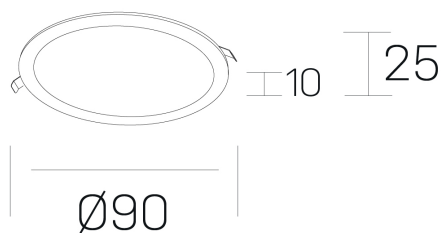

**disc slim**  
K51704.01.RF.WH-WH.OP.ST.8.30.DA

#### GENERAL DETAILS

INSTALACIÓN	recessed with frame
COLOR EXT-INT	White-White
DIFUSOR	Opal
DIRECCIÓN DE LA LUZ	Fixed
INT-EXT ESTANQUEIDAD	IP 23
MATERIAL	Aluminum
RESISTENCIA MECÁNICA	IK03
USO	Indoor
GARANTÍA	5 years

#### ELECTRICAL DETAILS

FUENTE DE LUZ	LED
POTENCIA	6 W
TEMPERATURA DE COLOR	3000K
FLUJO LUMÍNICO	445 Lm
EFICIENCIA LUMÍNICA	70 Lm/W
DIMABLE	DALI
DRIVER	Remote
CLASE DE SEGURIDAD	II
ÍNDICE DE REPRODUCCIÓN CROMÁTICA	CRI >80
TENSIÓN	220-240 V
CORRIENTE	160 mA
VIDA UTIL	50.000 h

#### GENERAL DIMENSIONS

DIMENSIÓN	Ø 90 mm
AGUJERO DE CORTE	Ø 75 mm
ALTURA	h 25 mm
DIMENSIONES DE EMBALAJE	N/A
PESO NETO	0.13

\*Please might expect a max.15% figure reduction in finishes other than white