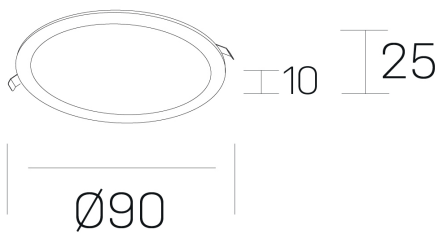

disc slim

K51704.01.RF.WH-WH.OP.ST.8.30.D1

GENERAL DETAILS

| | |
|----------------------|---------------------|
| INSTALACIÓN | recessed with frame |
| COLOR EXT-INT | White-White |
| DIFUSOR | Opal |
| DIRECCIÓN DE LA LUZ | Fixed |
| INT-EXT ESTANQUEIDAD | IP 23 |
| MATERIAL | Aluminum |
| RESISTENCIA MECÁNICA | IK03 |
| USO | Indoor |
| GARANTÍA | 5 years |

ELECTRICAL DETAILS

| | |
|----------------------------------|-----------|
| FUENTE DE LUZ | LED |
| POTENCIA | 6 W |
| TEMPERATURA DE COLOR | 3000K |
| FLUJO LUMÍNICO | 445 Lm |
| EFICIENCIA LUMÍNICA | 70 Lm/W |
| DIMABLE | 1.10v |
| DRIVER | Remote |
| CLASE DE SEGURIDAD | II |
| ÍNDICE DE REPRODUCCIÓN CROMÁTICA | CRI >80 |
| TENSIÓN | 220-240 V |
| CORRIENTE | 160 mA |
| VIDA UTIL | 50.000 h |

GENERAL DIMENSIONS

| | |
|-------------------------|---------|
| DIMENSIÓN | Ø 90 mm |
| AGUJERO DE CORTE | Ø 75 mm |
| ALTURA | h 25 mm |
| DIMENSIONES DE EMBALAJE | N/A |
| PESO NETO | 0.13 |

*Please might expect a max.15% figure reduction in finishes other than white