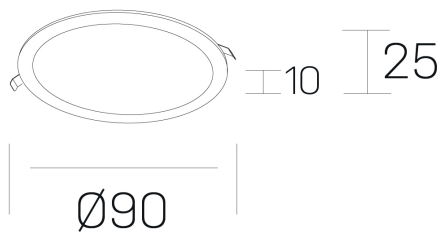

**disc slim**  
K51704.01.RF.WH-WH.OP.ST.8.30

#### GENERAL DETAILS

INSTALACIÓN	recessed with frame
COLOR EXT-INT	White-White
DIFUSOR	Opal
DIRECCIÓN DE LA LUZ	Fixed
INT-EXT ESTANQUEIDAD	IP 23
MATERIAL	Aluminum
RESISTENCIA MECÁNICA	IK03
USO	Indoor
GARANTÍA	5 years

#### ELECTRICAL DETAILS

FUENTE DE LUZ	LED
POTENCIA	6 W
TEMPERATURA DE COLOR	3000K
FLUJO LUMÍNICO	445 Lm
EFICIENCIA LUMÍNICA	70 Lm/W
DIMABLE	No Dim
DRIVER	Remote
CLASE DE SEGURIDAD	II
ÍNDICE DE REPRODUCCIÓN CROMÁTICA	CRI >80
TENSIÓN	220-240 V
CORRIENTE	160 mA
VIDA UTIL	50.000 h

#### GENERAL DIMENSIONS

DIMENSIÓN	Ø 90 mm
AGUJERO DE CORTE	Ø 75 mm
ALTURA	h 25 mm
DIMENSIONES DE EMBALAJE	N/A
PESO NETO	0.13

\*Please might expect a max.15% figure reduction in finishes other than white