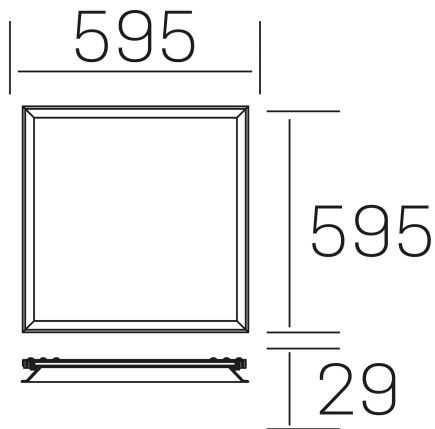

**chess winner k-
select**
K50522.01.RF.WH-WH.MP.ST.8.01

GENERAL DETAILS

INSTALACIÓN	recessed with frame
COLOR EXT-INT	White-White
DIFUSOR	Microprismatico
DIRECCIÓN DE LA LUZ	Fixed
INT-EXT ESTANQUEIDAD	IP20/40
MATERIAL	Aluminum
RESISTENCIA MECÁNICA	IK03
USO	Indoor
GARANTÍA	5 years

ELECTRICAL DETAILS

FUENTE DE LUZ	LED
POTENCIA	37 W
TEMPERATURA DE COLOR	3CCT 3000K-4000K-6000K
FLUJO LUMÍNICO	2700-3200-2900
EFICIENCIA LUMÍNICA	74-88-80 Lm/W
DIMABLE	No Dim
DRIVER	Remote
CLASE DE SEGURIDAD	II
ÍNDICE DE REPRODUCCIÓN CROMÁTICA	CRI >80
TENSIÓN	220-240 V
CORRIENTE	1000 mA
VIDA UTIL	50.000 h

GENERAL DIMENSIONS

DIMENSIÓN	595×595 mm
AGUJERO DE CORTE	595×595 mm (techo modular)
ALTURA	h 29 mm
DIMENSIONES DE EMBALAJE	N/A
PESO NETO	3.25

*Please might expect a max.15% figure reduction in finishes other than white