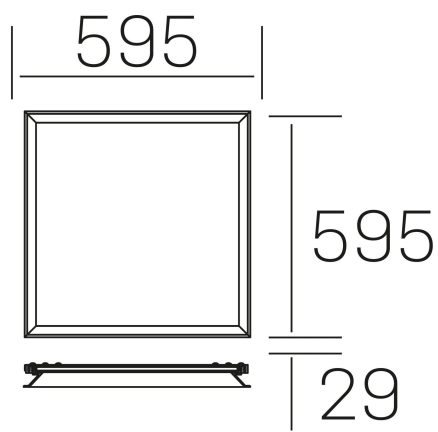

chess winner k-select

K50522.01.RF.WH-WH.OP.ST.8.01.D1

GENERAL DETAILS

INSTALACIÓN	recessed with frame
COLOR EXT-INT	White-White
DIFUSOR	Opal
DIRECCIÓN DE LA LUZ	Fixed
INT-EXT ESTANQUEIDAD	IP20/40
MATERIAL	Aluminum
RESISTENCIA MECÁNICA	IK03
USO	Indoor
GARANTÍA	5 years

ELECTRICAL DETAILS

FUENTE DE LUZ	LED
POTENCIA	37 W
TEMPERATURA DE COLOR	3CCT 3000K-4000K-6000K
FLUJO LUMÍNICO	3000-3500-3200
EFICIENCIA LUMÍNICA	82-96-80 Lm/W
DIMABLE	1.10v
DRIVER	Remote
CLASE DE SEGURIDAD	II
ÍNDICE DE REPRODUCCIÓN CROMÁTICA	CRI >80
TENSIÓN	220-240 V
CORRIENTE	1000 mA
VIDA UTIL	50.000 h

GENERAL DIMENSIONS

DIMENSIÓN	595×595 mm
AGUJERO DE CORTE	595×595 mm (techo modular)
ALTURA	h 29 mm
DIMENSIONES DE EMBALAJE	N/A
PESO NETO	3.25

*Please might expect a max.15% figure reduction in finishes other than white