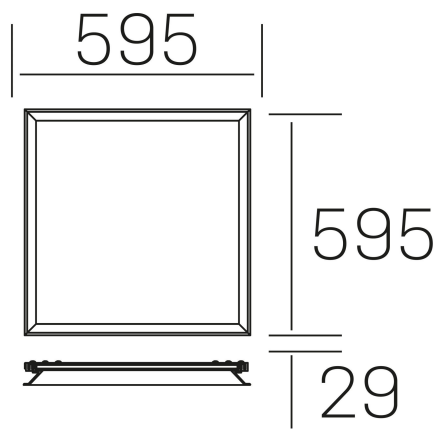

chess winner k-select

K50522.01.RF.WH-WH.OP.ST.8.01.PU

GENERAL DETAILS

INSTALACIÓN	recessed with frame
COLOR EXT-INT	White-White
DIFUSOR	Opal
DIRECCIÓN DE LA LUZ	Fixed
INT-EXT ESTANQUEIDAD	IP20/40
MATERIAL	Aluminum
RESISTENCIA MECÁNICA	IK03
USO	Indoor
GARANTÍA	5 years

ELECTRICAL DETAILS

FUENTE DE LUZ	LED
POTENCIA	37 W
TEMPERATURA DE COLOR	3CCT 3000K-4000K-6000K
FLUJO LUMÍNICO	3000-3500-3200
EFICIENCIA LUMÍNICA	82-96-80 Lm/W
DIMABLE	Push
DRIVER	Remote
CLASE DE SEGURIDAD	II
ÍNDICE DE REPRODUCCIÓN CROMÁTICA	CRI >80
TENSIÓN	220-240 V
CORRIENTE	1000 mA
VIDA UTIL	50.000 h

GENERAL DIMENSIONS

DIMENSIÓN	595x595 mm
AGUJERO DE CORTE	595x595 mm (techo modular)
ALTURA	h 29 mm
DIMENSIONES DE EMBALAJE	N/A
PESO NETO	3.25

*Please might expect a max.15% figure reduction in finishes other than white