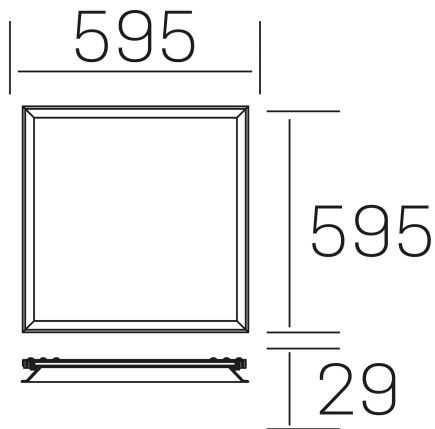

chess winner k-
select
K50522.01.RF.WH-WH.SK.ST.8.01

GENERAL DETAILS

INSTALACIÓN	recessed with frame
COLOR EXT-INT	White-White
DIFUSOR	Cielo
DIRECCIÓN DE LA LUZ	Fixed
INT-EXT ESTANQUEIDAD	IP20/40
MATERIAL	Aluminum
RESISTENCIA MECÁNICA	IK03
USO	Indoor
GARANTÍA	5 years

ELECTRICAL DETAILS

FUENTE DE LUZ	LED
POTENCIA	37 W
TEMPERATURA DE COLOR	3CCT 3000K-4000K-6000K
FLUJO LUMÍNICO	3000-3500-3200
EFICIENCIA LUMÍNICA	82-96-80 Lm/W
DIMABLE	No Dim
DRIVER	Remote
CLASE DE SEGURIDAD	II
ÍNDICE DE REPRODUCCIÓN CROMÁTICA	CRI >80
TENSIÓN	220-240 V
CORRIENTE	1000 mA
VIDA UTIL	50.000 h

GENERAL DIMENSIONS

DIMENSIÓN	595×595 mm
AGUJERO DE CORTE	595×595 mm (techo modular)
ALTURA	h 29 mm
DIMENSIONES DE EMBALAJE	N/A
PESO NETO	3.25

*Please might expect a max.15% figure reduction in finishes other than white