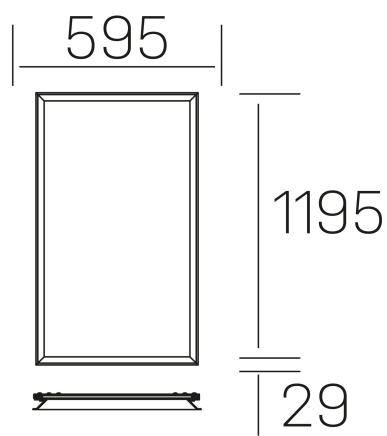

chess winner k-select

K50522.02.RF.WH-WH.MP.ST.8.01.D1

GENERAL DETAILS

INSTALACIÓN	recessed with frame
COLOR EXT-INT	White-White
DIFUSOR	Microprismatico
DIRECCIÓN DE LA LUZ	Fixed
INT-EXT ESTANQUEIDAD	IP20/40
MATERIAL	Aluminum
RESISTENCIA MECÁNICA	IK03
USO	Indoor
GARANTÍA	5 years

ELECTRICAL DETAILS

FUENTE DE LUZ	LED
POTENCIA	60 W
TEMPERATURA DE COLOR	3CCT 3000K-4000K-6000K
FLUJO LUMÍNICO	6000-6400-6250 Lm
EFICIENCIA LUMÍNICA	107-114-110 Lm/W
DIMABLE	1.10v
DRIVER	Remote
CLASE DE SEGURIDAD	II
ÍNDICE DE REPRODUCCIÓN CROMÁTICA	CRI >80
TENSIÓN	220-240 V
CORRIENTE	1500 mA
VIDA UTIL	50.000 h

GENERAL DIMENSIONS

DIMENSIÓN	1195×595 mm
AGUJERO DE CORTE	1195×595 mm (techo modular)
ALTURA	h 29 mm
DIMENSIONES DE EMBALAJE	N/A
PESO NETO	7.30

*Please might expect a max.15% figure reduction in finishes other than white