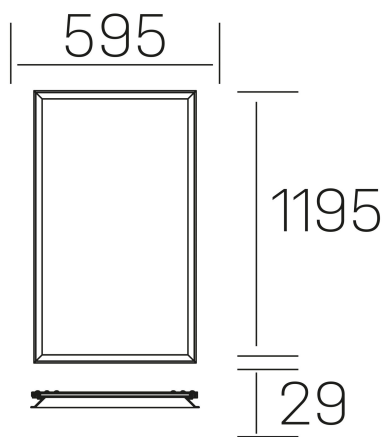

chess winner k-select

K50522.02.RF.WH-WH.MP.ST.8.01.DA

GENERAL DETAILS

INSTALACIÓN	recessed with frame
COLOR EXT-INT	White-White
DIFUSOR	Microprismatico
DIRECCIÓN DE LA LUZ	Fixed
INT-EXT ESTANQUEIDAD	IP20/40
MATERIAL	Aluminum
RESISTENCIA MECÁNICA	IK03
USO	Indoor
GARANTÍA	5 years

ELECTRICAL DETAILS

FUENTE DE LUZ	LED
POTENCIA	60 W
TEMPERATURA DE COLOR	3CCT 3000K-4000K-6000K
FLUJO LUMÍNICO	6000-6400-6250 Lm
EFICIENCIA LUMÍNICA	107-114-110 Lm/W
DIMABLE	DALI
DRIVER	Remote
CLASE DE SEGURIDAD	II
ÍNDICE DE REPRODUCCIÓN CROMÁTICA	CRI >80
TENSIÓN	220-240 V
CORRIENTE	1500 mA
VIDA UTIL	50.000 h

GENERAL DIMENSIONS

DIMENSIÓN	1195×595 mm
AGUJERO DE CORTE	1195×595 mm (techo modular)
ALTURA	h 29 mm
DIMENSIONES DE EMBALAJE	N/A
PESO NETO	7.30

*Please might expect a max.15% figure reduction in finishes other than white