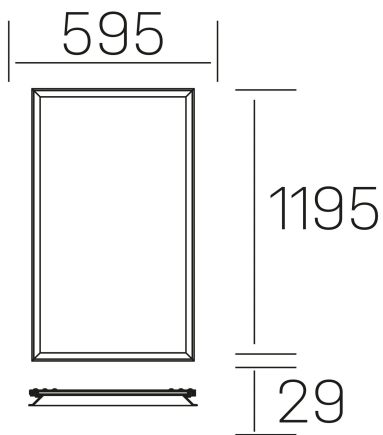

## chess winner k-select

K50522.02.RF.WH-WH.MP.ST.8.01.PU

### GENERAL DETAILS

INSTALACIÓN	recessed with frame
COLOR EXT-INT	White-White
DIFUSOR	Microprismatico
DIRECCIÓN DE LA LUZ	Fixed
INT-EXT ESTANQUEIDAD	IP20/40
MATERIAL	Aluminum
RESISTENCIA MECÁNICA	IK03
USO	Indoor
GARANTÍA	5 years

### GENERAL DIMENSIONS

DIMENSIÓN	1195×595 mm
AGUJERO DE CORTE	1195×595 mm (techo modular)
ALTURA	h 29 mm
DIMENSIONES DE EMBALAJE	N/A
PESO NETO	7.30

\*Please might expect a max.15% figure reduction in finishes other than white