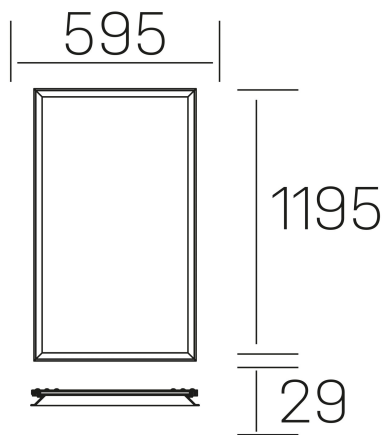

**chess winner k-
select**
K50522.02.RF.WH-WH.OP.ST.8.01

GENERAL DETAILS

INSTALACIÓN	recessed with frame
COLOR EXT-INT	White-White
DIFUSOR	Opal
DIRECCIÓN DE LA LUZ	Fixed
INT-EXT ESTANQUEIDAD	IP20/40
MATERIAL	Aluminum
RESISTENCIA MECÁNICA	IK03
USO	Indoor
GARANTÍA	5 years

ELECTRICAL DETAILS

FUENTE DE LUZ	LED
POTENCIA	60 W
TEMPERATURA DE COLOR	3CCT 3000K-4000K-6000K
FLUJO LUMÍNICO	7400-7800-7650 Lm
EFICIENCIA LUMÍNICA	132-140-136 LM/W
DIMABLE	No Dim
DRIVER	Remote
CLASE DE SEGURIDAD	II
ÍNDICE DE REPRODUCCIÓN CROMÁTICA	CRI >80
TENSIÓN	220-240 V
CORRIENTE	1500 mA
VIDA UTIL	50.000 h

GENERAL DIMENSIONS

DIMENSIÓN	1195×595 mm
AGUJERO DE CORTE	1195×595 mm (techo modular)
ALTURA	h 29 mm
DIMENSIONES DE EMBALAJE	N/A
PESO NETO	7.30

*Please might expect a max.15% figure reduction in finishes other than white