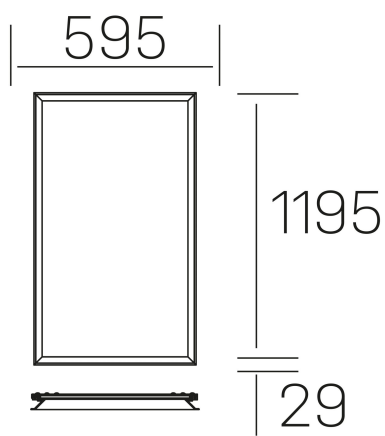

chess winner k-select

K50522.02.RF.WH-WH.OP.ST.8.01.PU

GENERAL DETAILS

INSTALACIÓN	recessed with frame
COLOR EXT-INT	White-White
DIFUSOR	Opal
DIRECCIÓN DE LA LUZ	Fixed
INT-EXT ESTANQUEIDAD	IP20/40
MATERIAL	Aluminum
RESISTENCIA MECÁNICA	IK03
USO	Indoor
GARANTÍA	5 years

ELECTRICAL DETAILS

FUENTE DE LUZ	LED
POTENCIA	60 W
TEMPERATURA DE COLOR	3CCT 3000K-4000K-6000K
FLUJO LUMÍNICO	7400-7800-7650 Lm
EFICIENCIA LUMÍNICA	132-140-136 LM/W
DIMABLE	Push
DRIVER	Remote
CLASE DE SEGURIDAD	II
ÍNDICE DE REPRODUCCIÓN CROMÁTICA	CRI >80
TENSIÓN	220-240 V
CORRIENTE	1500 mA
VIDA UTIL	50.000 h

GENERAL DIMENSIONS

DIMENSIÓN	1195×595 mm
AGUJERO DE CORTE	1195×595 mm (techo modular)
ALTURA	h 29 mm
DIMENSIONES DE EMBALAJE	N/A
PESO NETO	7.30

*Please might expect a max.15% figure reduction in finishes other than white