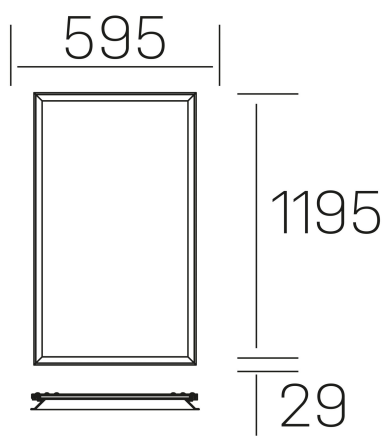

**chess winner k-
select**
K50522.02.RF.WH-WH.SK.ST.8.01

GENERAL DETAILS

INSTALACIÓN	recessed with frame
COLOR EXT-INT	White-White
DIFUSOR	Cielo
DIRECCIÓN DE LA LUZ	Fixed
INT-EXT ESTANQUEIDAD	IP20/40
MATERIAL	Aluminum
RESISTENCIA MECÁNICA	IK03
USO	Indoor
GARANTÍA	5 years

ELECTRICAL DETAILS

FUENTE DE LUZ	LED
POTENCIA	60 W
TEMPERATURA DE COLOR	3CCT 3000K-4000K-6000K
FLUJO LUMÍNICO	7400-7800-7650 Lm
EFICIENCIA LUMÍNICA	132-140-136 LM/W
DIMABLE	No Dim
DRIVER	Remote
CLASE DE SEGURIDAD	II
ÍNDICE DE REPRODUCCIÓN CROMÁTICA	CRI >80
TENSIÓN	220-240 V
CORRIENTE	1500 mA
VIDA UTIL	50.000 h

GENERAL DIMENSIONS

DIMENSIÓN	1195×595 mm
AGUJERO DE CORTE	1195×595 mm (techo modular)
ALTURA	h 29 mm
DIMENSIONES DE EMBALAJE	N/A
PESO NETO	7.30

*Please might expect a max.15% figure reduction in finishes other than white