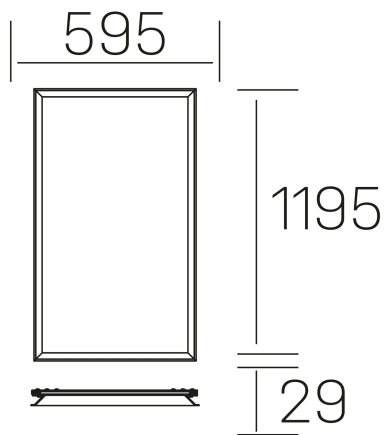

## chess winner k-select

K50522.02.RF.WH-WH.SK.ST.8.01.D1

### GENERAL DETAILS

INSTALACIÓN	recessed with frame
COLOR EXT-INT	White-White
DIFUSOR	Cielo
DIRECCIÓN DE LA LUZ	Fixed
INT-EXT ESTANQUEIDAD	IP20/40
MATERIAL	Aluminum
RESISTENCIA MECÁNICA	IK03
USO	Indoor
GARANTÍA	5 years

### GENERAL DIMENSIONS

DIMENSIÓN	1195×595 mm
AGUJERO DE CORTE	1195×595 mm (techo modular)
ALTURA	h 29 mm
DIMENSIONES DE EMBALAJE	N/A
PESO NETO	7.30

\*Please might expect a max.15% figure reduction in finishes other than white