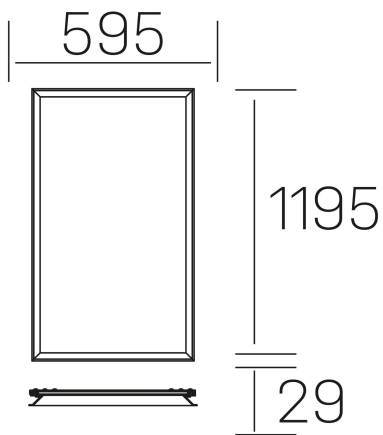

chess winner k-select

K50522.02.RF.WH-WH.SK.ST.8.01.DA

GENERAL DETAILS

INSTALACIÓN	recessed with frame
COLOR EXT-INT	White-White
DIFUSOR	Cielo
DIRECCIÓN DE LA LUZ	Fixed
INT-EXT ESTANQUEIDAD	IP20/40
MATERIAL	Aluminum
RESISTENCIA MECÁNICA	IK03
USO	Indoor
GARANTÍA	5 years

ELECTRICAL DETAILS

FUENTE DE LUZ	LED
POTENCIA	60 W
TEMPERATURA DE COLOR	3CCT 3000K-4000K-6000K
FLUJO LUMÍNICO	7400-7800-7650 Lm
EFICIENCIA LUMÍNICA	132-140-136 LM/W
DIMABLE	DALI
DRIVER	Remote
CLASE DE SEGURIDAD	II
ÍNDICE DE REPRODUCCIÓN CROMÁTICA	CRI >80
TENSIÓN	220-240 V
CORRIENTE	1500 mA
VIDA UTIL	50.000 h

GENERAL DIMENSIONS

DIMENSIÓN	1195×595 mm
AGUJERO DE CORTE	1195×595 mm (techo modular)
ALTURA	h 29 mm
DIMENSIONES DE EMBALAJE	N/A
PESO NETO	7.30

*Please might expect a max.15% figure reduction in finishes other than white