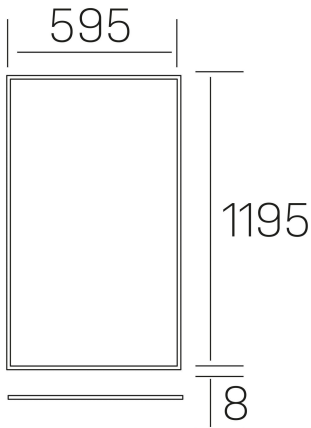

**chess k-select**  
K50510.03.RF.WH-WH.SK.ST.8.01.PU

#### GENERAL DETAILS

INSTALACIÓN	recessed with frame
COLOR EXT-INT	White-White
DIFUSOR	Cielo
DIRECCIÓN DE LA LUZ	Fixed
INT-EXT ESTANQUEIDAD	IP20/40
MATERIAL	Aluminum
RESISTENCIA MECÁNICA	IK03
USO	Indoor
GARANTÍA	5 years

#### GENERAL DIMENSIONS

DIMENSIÓN	1195×595 mm
AGUJERO DE CORTE	1195×595 mm (techo modular)
ALTURA	h 8 mm
DIMENSIONES DE EMBALAJE	N/A
PESO NETO	4.70

\*Please might expect a max.15% figure reduction in finishes other than white