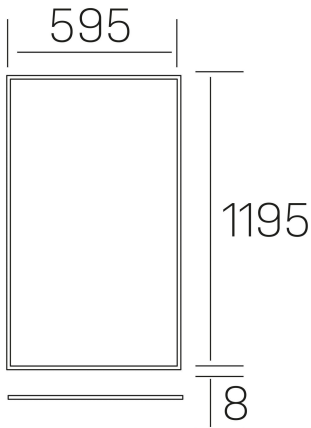

chess k-select
K50510.03.RF.WH-WH.SK.ST.8.01

GENERAL DETAILS

INSTALACIÓN	recessed with frame
COLOR EXT-INT	White-White
DIFUSOR	Cielo
DIRECCIÓN DE LA LUZ	Fixed
INT-EXT ESTANQUEIDAD	IP20/40
MATERIAL	Aluminum
RESISTENCIA MECÁNICA	IK03
USO	Indoor
GARANTÍA	5 years

ELECTRICAL DETAILS

FUENTE DE LUZ	LED
POTENCIA	60 W
TEMPERATURA DE COLOR	3CCT 3000K-4000K-6000K
FLUJO LUMÍNICO	4400-5100-4600 Lm*
EFICIENCIA LUMÍNICA	76-87-79 Lm/W
DIMABLE	No Dim
DRIVER	Remote
CLASE DE SEGURIDAD	II
ÍNDICE DE REPRODUCCIÓN CROMÁTICA	CRI >80
TENSIÓN	220-240 V
CORRIENTE	1500 mA
VIDA UTIL	50.000 h

GENERAL DIMENSIONS

DIMENSIÓN	1195×595 mm
AGUJERO DE CORTE	1195×595 mm (techo modular)
ALTURA	h 8 mm
DIMENSIONES DE EMBALAJE	N/A
PESO NETO	4.70

*Please might expect a max.15% figure reduction in finishes other than white