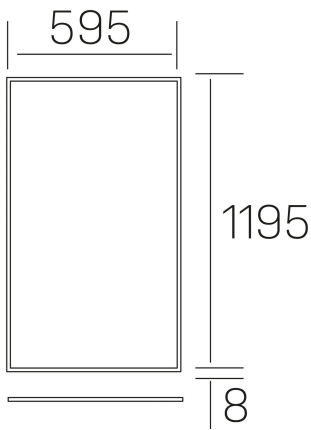

chess k-select
K50510.03.RF.WH-WH.OP.ST.8.01.DA

GENERAL DETAILS

INSTALACIÓN	recessed with frame
COLOR EXT-INT	White-White
DIFUSOR	Opal
DIRECCIÓN DE LA LUZ	Fixed
INT-EXT ESTANQUEIDAD	IP20/40
MATERIAL	Aluminum
RESISTENCIA MECÁNICA	IK03
USO	Indoor
GARANTÍA	5 years

ELECTRICAL DETAILS

FUENTE DE LUZ	LED
POTENCIA	60 W
TEMPERATURA DE COLOR	3CCT 3000K-4000K-6000K
FLUJO LUMÍNICO	4400-5100-4600 Lm
EFICIENCIA LUMÍNICA	76-87-79 Lm/W
DIMABLE	DALI
DRIVER	Remote
CLASE DE SEGURIDAD	II
ÍNDICE DE REPRODUCCIÓN CROMÁTICA	CRI >80
TENSIÓN	220-240 V
CORRIENTE	1500 mA
VIDA UTIL	50.000 h

GENERAL DIMENSIONS

DIMENSIÓN	1195×595 mm
AGUJERO DE CORTE	1195×595 mm (techo modular)
ALTURA	h 8 mm
DIMENSIONES DE EMBALAJE	N/A
PESO NETO	4.70

*Please might expect a max.15% figure reduction in finishes other than white