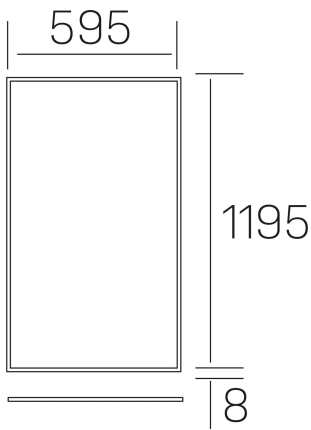

chess k-select
K50510.03.RF.WH-WH.OP.ST.8.01

GENERAL DETAILS

INSTALACIÓN	recessed with frame
COLOR EXT-INT	White-White
DIFUSOR	Opal
DIRECCIÓN DE LA LUZ	Fixed
INT-EXT ESTANQUEIDAD	IP20/40
MATERIAL	Aluminum
RESISTENCIA MECÁNICA	IK03
USO	Indoor
GARANTÍA	5 years

ELECTRICAL DETAILS

FUENTE DE LUZ	LED
POTENCIA	60 W
TEMPERATURA DE COLOR	3CCT 3000K-4000K-6000K
FLUJO LUMÍNICO	4400-5100-4600 Lm
EFICIENCIA LUMÍNICA	76-87-79 Lm/W
DIMABLE	No Dim
DRIVER	Remote
CLASE DE SEGURIDAD	II
ÍNDICE DE REPRODUCCIÓN CROMÁTICA	CRI >80
TENSIÓN	220-240 V
CORRIENTE	1500 mA
VIDA UTIL	50.000 h

GENERAL DIMENSIONS

DIMENSIÓN	1195×595 mm
AGUJERO DE CORTE	1195×595 mm (techo modular)
ALTURA	h 8 mm
DIMENSIONES DE EMBALAJE	N/A
PESO NETO	4.70

*Please might expect a max.15% figure reduction in finishes other than white