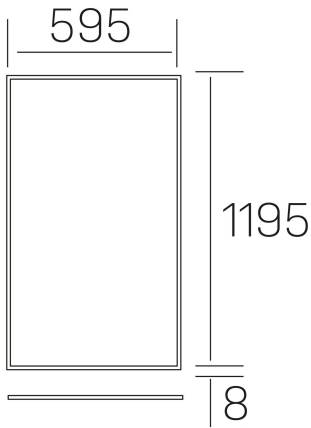

chess k-select
K50510.03.RF.WH-WH.MP.ST.8.1.PU

GENERAL DETAILS

INSTALACIÓN	recessed with frame
COLOR EXT-INT	White-White
DIFUSOR	Microprismatico
DIRECCIÓN DE LA LUZ	Fixed
INT-EXT ESTANQUEIDAD	IP20/40
MATERIAL	Aluminum
RESISTENCIA MECÁNICA	IK03
USO	Indoor
GARANTÍA	5 years

ELECTRICAL DETAILS

FUENTE DE LUZ	LED
POTENCIA	60 W
TEMPERATURA DE COLOR	3CCT 3000K-4000K-6000K
FLUJO LUMÍNICO	4250-4950-4450 Lm
EFICIENCIA LUMÍNICA	73-85-76 Lm/W
DIMABLE	Push
DRIVER	Remote
CLASE DE SEGURIDAD	II
ÍNDICE DE REPRODUCCIÓN CROMÁTICA	CRI >80
TENSIÓN	220-240 V
CORRIENTE	1500 mA
VIDA UTIL	50.000 h

GENERAL DIMENSIONS

DIMENSIÓN	1195×595 mm
AGUJERO DE CORTE	1195×595 mm (techo modular)
ALTURA	h 8 mm
DIMENSIONES DE EMBALAJE	N/A
PESO NETO	4.70

*Please might expect a max.15% figure reduction in finishes other than white