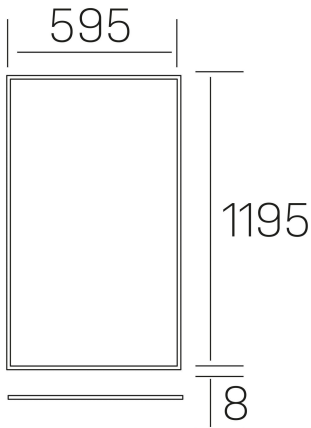

chess k-select
K50510.03.RF.WH-WH.MP.ST.8.01.DA

GENERAL DETAILS

INSTALACIÓN	recessed with frame
COLOR EXT-INT	White-White
DIFUSOR	Microprismatico
DIRECCIÓN DE LA LUZ	Fixed
INT-EXT ESTANQUEIDAD	IP20/40
MATERIAL	Aluminum
RESISTENCIA MECÁNICA	IK03
USO	Indoor
GARANTÍA	5 years

ELECTRICAL DETAILS

FUENTE DE LUZ	LED
POTENCIA	60 W
TEMPERATURA DE COLOR	3CCT 3000K-4000K-6000K
FLUJO LUMÍNICO	4250-4950-4450 Lm
EFICIENCIA LUMÍNICA	73-85-76 Lm/W
DIMABLE	DALI
DRIVER	Remote
CLASE DE SEGURIDAD	II
ÍNDICE DE REPRODUCCIÓN CROMÁTICA	CRI >80
TENSIÓN	220-240 V
CORRIENTE	1500 mA
VIDA UTIL	50.000 h

GENERAL DIMENSIONS

DIMENSIÓN	1195×595 mm
AGUJERO DE CORTE	1195×595 mm (techo modular)
ALTURA	h 8 mm
DIMENSIONES DE EMBALAJE	N/A
PESO NETO	4.70

*Please might expect a max.15% figure reduction in finishes other than white