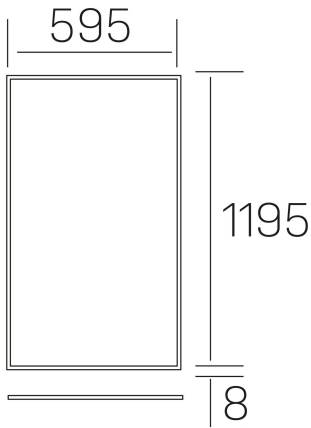

**chess k-select**  
K50510.03.RF.WH-WH.MP.ST.8.01.D1

#### GENERAL DETAILS

INSTALACIÓN	recessed with frame
COLOR EXT-INT	White-White
DIFUSOR	Microprismatico
DIRECCIÓN DE LA LUZ	Fixed
INT-EXT ESTANQUEIDAD	IP20/40
MATERIAL	Aluminum
RESISTENCIA MECÁNICA	IK03
USO	Indoor
GARANTÍA	5 years

#### ELECTRICAL DETAILS

FUENTE DE LUZ	LED
POTENCIA	60 W
TEMPERATURA DE COLOR	3CCT 3000K-4000K-6000K
FLUJO LUMÍNICO	4250-4950-4450 Lm
EFICIENCIA LUMÍNICA	73-85-76 Lm/W
DIMABLE	1.10v
DRIVER	Remote
CLASE DE SEGURIDAD	II
ÍNDICE DE REPRODUCCIÓN CROMÁTICA	CRI >80
TENSIÓN	220-240 V
CORRIENTE	1500 mA
VIDA UTIL	50.000 h

#### GENERAL DIMENSIONS

DIMENSIÓN	1195×595 mm
AGUJERO DE CORTE	1195×595 mm (techo modular)
ALTURA	h 8 mm
DIMENSIONES DE EMBALAJE	N/A
PESO NETO	4.70

\*Please might expect a max.15% figure reduction in finishes other than white