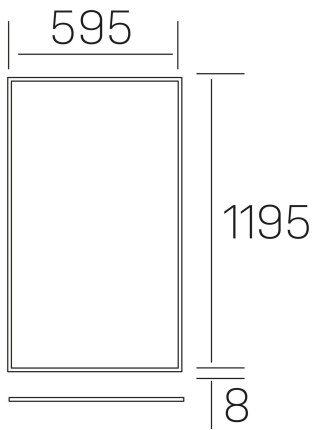

**chess k-select**  
K50510.03.RF.WH-WH.MP.ST.8.01

#### GENERAL DETAILS

INSTALACIÓN	recessed with frame
COLOR EXT-INT	White-White
DIFUSOR	Microprismatico
DIRECCIÓN DE LA LUZ	Fixed
INT-EXT ESTANQUEIDAD	IP20/40
MATERIAL	Aluminum
RESISTENCIA MECÁNICA	IK03
USO	Indoor
GARANTÍA	5 years

#### ELECTRICAL DETAILS

FUENTE DE LUZ	LED
POTENCIA	60 W
TEMPERATURA DE COLOR	3CCT 3000K-4000K-6000K
FLUJO LUMÍNICO	4250-4950-4450 Lm
EFICIENCIA LUMÍNICA	73-85-76 Lm/W
DIMABLE	No Dim
DRIVER	Remote
CLASE DE SEGURIDAD	II
ÍNDICE DE REPRODUCCIÓN CROMÁTICA	CRI >80
TENSIÓN	220-240 V
CORRIENTE	1500 mA
VIDA UTIL	50.000 h

#### GENERAL DIMENSIONS

DIMENSIÓN	1195×595 mm
AGUJERO DE CORTE	1195×595 mm (techo modular)
ALTURA	h 8 mm
DIMENSIONES DE EMBALAJE	N/A
PESO NETO	4.70

\*Please might expect a max.15% figure reduction in finishes other than white