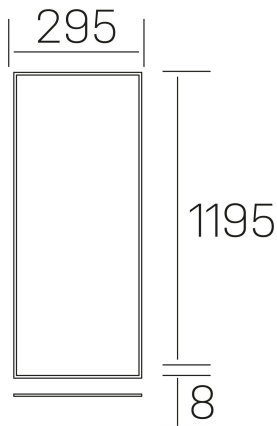

chess k-select
K50510.02.RF.WH-WH.SK.ST.8.01.PU

GENERAL DETAILS

INSTALACIÓN	recessed with frame
COLOR EXT-INT	White-White
DIFUSOR	Cielo
DIRECCIÓN DE LA LUZ	Fixed
INT-EXT ESTANQUEIDAD	IP20/40
MATERIAL	Aluminum
RESISTENCIA MECÁNICA	IK03
USO	Indoor
GARANTÍA	5 years

ELECTRICAL DETAILS

FUENTE DE LUZ	LED
POTENCIA	36 W
TEMPERATURA DE COLOR	3CCT 3000K-4000K-6000K
FLUJO LUMÍNICO	2600-3000-2800 Lm*
EFICIENCIA LUMÍNICA	74-87-81 Lm/W
DIMABLE	Push
DRIVER	Remote
CLASE DE SEGURIDAD	II
ÍNDICE DE REPRODUCCIÓN CROMÁTICA	CRI >80
TENSIÓN	220-240 V
CORRIENTE	900 mA
VIDA UTIL	50.000 h

GENERAL DIMENSIONS

DIMENSIÓN	1195×295 mm
AGUJERO DE CORTE	1195×295 mm (techo modular)
ALTURA	h 8 mm
DIMENSIONES DE EMBALAJE	N/A
PESO NETO	2.32

*Please might expect a max.15% figure reduction in finishes other than white