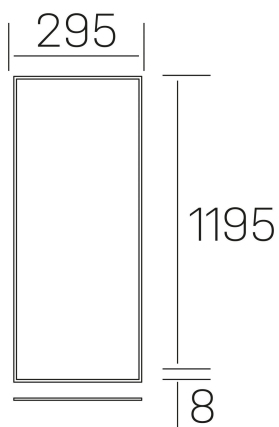

chess k-select
K50510.02.RF.WH-WH.SK.ST.8.01.D1

GENERAL DETAILS

INSTALACIÓN	recessed with frame
COLOR EXT-INT	White-White
DIFUSOR	Cielo
DIRECCIÓN DE LA LUZ	Fixed
INT-EXT ESTANQUEIDAD	IP20/40
MATERIAL	Aluminum
RESISTENCIA MECÁNICA	IK03
USO	Indoor
GARANTÍA	5 years

ELECTRICAL DETAILS

FUENTE DE LUZ	LED
POTENCIA	36 W
TEMPERATURA DE COLOR	3CCT 3000K-4000K-6000K
FLUJO LUMÍNICO	2600-3000-2800 Lm*
EFICIENCIA LUMÍNICA	74-87-81 Lm/W
DIMABLE	1.10v
DRIVER	Remote
CLASE DE SEGURIDAD	II
ÍNDICE DE REPRODUCCIÓN CROMÁTICA	CRI >80
TENSIÓN	220-240 V
CORRIENTE	900 mA
VIDA UTIL	50.000 h

GENERAL DIMENSIONS

DIMENSIÓN	1195×295 mm
AGUJERO DE CORTE	1195×295 mm (techo modular)
ALTURA	h 8 mm
DIMENSIONES DE EMBALAJE	N/A
PESO NETO	2.32

*Please might expect a max.15% figure reduction in finishes other than white