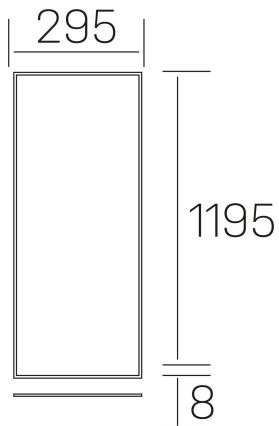

chess k-select
K50510.02.RF.WH-WH.SK.ST.8.01

GENERAL DETAILS

INSTALACIÓN	recessed with frame
COLOR EXT-INT	White-White
DIFUSOR	Cielo
DIRECCIÓN DE LA LUZ	Fixed
INT-EXT ESTANQUEIDAD	IP20/40
MATERIAL	Aluminum
RESISTENCIA MECÁNICA	IK03
USO	Indoor
GARANTÍA	5 years

ELECTRICAL DETAILS

FUENTE DE LUZ	LED
POTENCIA	36 W
TEMPERATURA DE COLOR	3CCT 3000K-4000K-6000K
FLUJO LUMÍNICO	2600-3000-2800 Lm*
EFICIENCIA LUMÍNICA	74-87-81 Lm/W
DIMABLE	No Dim
DRIVER	Remote
CLASE DE SEGURIDAD	II
ÍNDICE DE REPRODUCCIÓN CROMÁTICA	CRI >80
TENSIÓN	220-240 V
CORRIENTE	900 mA
VIDA UTIL	50.000 h

GENERAL DIMENSIONS

DIMENSIÓN	1195×295 mm
AGUJERO DE CORTE	1195×295 mm (techo modular)
ALTURA	h 8 mm
DIMENSIONES DE EMBALAJE	N/A
PESO NETO	2.32

*Please might expect a max.15% figure reduction in finishes other than white