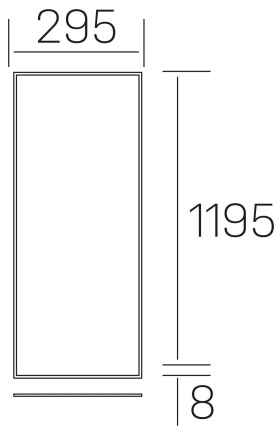

## chess k-select

K50510.02.RF.WH-WH.OP.ST.8.01.DA

### GENERAL DETAILS

INSTALACIÓN	recessed with frame
COLOR EXT-INT	White-White
DIFUSOR	Opal
DIRECCIÓN DE LA LUZ	Fixed
INT-EXT ESTANQUEIDAD	IP20/40
MATERIAL	Aluminum
RESISTENCIA MECÁNICA	IK03
USO	Indoor
GARANTÍA	5 years

### ELECTRICAL DETAILS

FUENTE DE LUZ	LED
POTENCIA	36 W
TEMPERATURA DE COLOR	3CCT 3000K-4000K-6000K
FLUJO LUMÍNICO	2600-3000-2800 Lm
EFICIENCIA LUMÍNICA	74-87-81 Lm/W
DIMABLE	DALI
DRIVER	Remote
CLASE DE SEGURIDAD	II
ÍNDICE DE REPRODUCCIÓN CROMÁTICA	CRI >80
TENSIÓN	220-240 V
CORRIENTE	900 mA
VIDA UTIL	50.000 h

### GENERAL DIMENSIONS

DIMENSIÓN	1195×295 mm
AGUJERO DE CORTE	1195×295 mm (techo modular)
ALTURA	h 8 mm
DIMENSIONES DE EMBALAJE	N/A
PESO NETO	2.32

\*Please might expect a max.15% figure reduction in finishes other than white