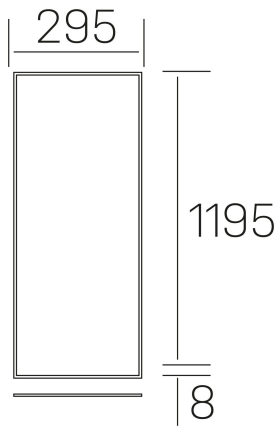

chess k-select

K50510.02.RF.WH-WH.OP.ST.8.01.D1

GENERAL DETAILS

INSTALACIÓN	recessed with frame
COLOR EXT-INT	White-White
DIFUSOR	Opal
DIRECCIÓN DE LA LUZ	Fixed
INT-EXT ESTANQUEIDAD	IP20/40
MATERIAL	Aluminum
RESISTENCIA MECÁNICA	IK03
USO	Indoor
GARANTÍA	5 years

ELECTRICAL DETAILS

FUENTE DE LUZ	LED
POTENCIA	36 W
TEMPERATURA DE COLOR	3CCT 3000K-4000K-6000K
FLUJO LUMÍNICO	2600-3000-2800 Lm
EFICIENCIA LUMÍNICA	74-87-81 Lm/W
DIMABLE	1.10v
DRIVER	Remote
CLASE DE SEGURIDAD	II
ÍNDICE DE REPRODUCCIÓN CROMÁTICA	CRI >80
TENSIÓN	220-240 V
CORRIENTE	900 mA
VIDA UTIL	50.000 h

GENERAL DIMENSIONS

DIMENSIÓN	1195×295 mm
AGUJERO DE CORTE	1195×295 mm (techo modular)
ALTURA	h 8 mm
DIMENSIONES DE EMBALAJE	N/A
PESO NETO	2.32

*Please might expect a max.15% figure reduction in finishes other than white