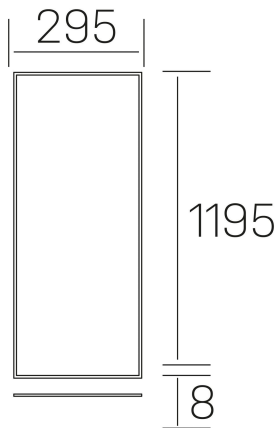

chess k-select
K50510.02.RF.WH-WH.OP.ST.8.01

GENERAL DETAILS

| | |
|----------------------|---------------------|
| INSTALACIÓN | recessed with frame |
| COLOR EXT-INT | White-White |
| DIFUSOR | Opal |
| DIRECCIÓN DE LA LUZ | Fixed |
| INT-EXT ESTANQUEIDAD | IP20/40 |
| MATERIAL | Aluminum |
| RESISTENCIA MECÁNICA | IK03 |
| USO | Indoor |
| GARANTÍA | 5 years |

ELECTRICAL DETAILS

| | |
|----------------------------------|------------------------|
| FUENTE DE LUZ | LED |
| POTENCIA | 36 W |
| TEMPERATURA DE COLOR | 3CCT 3000K-4000K-6000K |
| FLUJO LUMÍNICO | 2600-3000-2800 Lm |
| EFICIENCIA LUMÍNICA | 74-87-81 Lm/W |
| DIMABLE | No Dim |
| DRIVER | Remote |
| CLASE DE SEGURIDAD | II |
| ÍNDICE DE REPRODUCCIÓN CROMÁTICA | CRI >80 |
| TENSIÓN | 220-240 V |
| CORRIENTE | 900 mA |
| VIDA UTIL | 50.000 h |

GENERAL DIMENSIONS

| | |
|-------------------------|-----------------------------|
| DIMENSIÓN | 1195×295 mm |
| AGUJERO DE CORTE | 1195×295 mm (techo modular) |
| ALTURA | h 8 mm |
| DIMENSIONES DE EMBALAJE | N/A |
| PESO NETO | 2.32 |