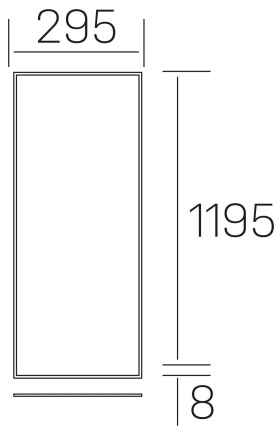

chess k-select

K50510.02.RF.WH-WH.MP.ST.8.01.PU

GENERAL DETAILS

INSTALACIÓN	recessed with frame
COLOR EXT-INT	White-White
DIFUSOR	Microprismatico
DIRECCIÓN DE LA LUZ	Fixed
INT-EXT ESTANQUEIDAD	IP20/40
MATERIAL	Aluminum
RESISTENCIA MECÁNICA	IK03
USO	Indoor
GARANTÍA	5 years

ELECTRICAL DETAILS

FUENTE DE LUZ	LED
POTENCIA	36 W
TEMPERATURA DE COLOR	3CCT 3000K-4000K-6000K
FLUJO LUMÍNICO	2300-2700-2500 Lm
EFICIENCIA LUMÍNICA	67-79-73 Lm/W
DIMABLE	Push
DRIVER	Remote
CLASE DE SEGURIDAD	II
ÍNDICE DE REPRODUCCIÓN CROMÁTICA	CRI >80
TENSIÓN	220-240 V
CORRIENTE	900 mA
VIDA UTIL	50.000 h

GENERAL DIMENSIONS

DIMENSIÓN	1195×295 mm
AGUJERO DE CORTE	1195×295 mm (techo modular)
ALTURA	h 8 mm
DIMENSIONES DE EMBALAJE	N/A
PESO NETO	2.32

*Please might expect a max.15% figure reduction in finishes other than white