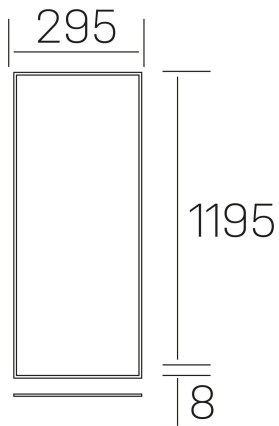

chess k-select

K50510.02.RF.WH-WH.MP.ST.8.01.DA

GENERAL DETAILS

INSTALACIÓN	recessed with frame
COLOR EXT-INT	White-White
DIFUSOR	Microprismatico
DIRECCIÓN DE LA LUZ	Fixed
INT-EXT ESTANQUEIDAD	IP20/40
MATERIAL	Aluminum
RESISTENCIA MECÁNICA	IK03
USO	Indoor
GARANTÍA	5 years

ELECTRICAL DETAILS

FUENTE DE LUZ	LED
POTENCIA	36 W
TEMPERATURA DE COLOR	3CCT 3000K-4000K-6000K
FLUJO LUMÍNICO	2300-2700-2500 Lm
EFICIENCIA LUMÍNICA	67-79-73 Lm/W
DIMABLE	DALI
DRIVER	Remote
CLASE DE SEGURIDAD	II
ÍNDICE DE REPRODUCCIÓN CROMÁTICA	CRI >80
TENSIÓN	220-240 V
CORRIENTE	900 mA
VIDA UTIL	50.000 h

GENERAL DIMENSIONS

DIMENSIÓN	1195×295 mm
AGUJERO DE CORTE	1195×295 mm (techo modular)
ALTURA	h 8 mm
DIMENSIONES DE EMBALAJE	N/A
PESO NETO	2.32

*Please might expect a max.15% figure reduction in finishes other than white