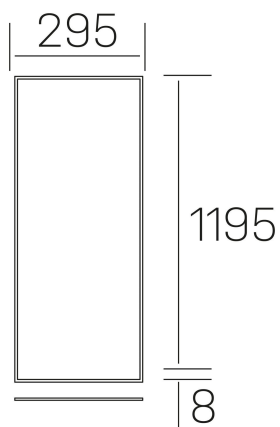

chess k-select

K50510.02.RF.WH-WH.MP.ST.8.01.D1

GENERAL DETAILS

INSTALACIÓN	recessed with frame
COLOR EXT-INT	White-White
DIFUSOR	Microprismatico
DIRECCIÓN DE LA LUZ	Fixed
INT-EXT ESTANQUEIDAD	IP20/40
MATERIAL	Aluminum
RESISTENCIA MECÁNICA	IK03
USO	Indoor
GARANTÍA	5 years

ELECTRICAL DETAILS

FUENTE DE LUZ	LED
POTENCIA	36 W
TEMPERATURA DE COLOR	3CCT 3000K-4000K-6000K
FLUJO LUMÍNICO	2300-2700-2500 Lm
EFICIENCIA LUMÍNICA	67-79-73 Lm/W
DIMABLE	1.10v
DRIVER	Remote
CLASE DE SEGURIDAD	II
ÍNDICE DE REPRODUCCIÓN CROMÁTICA	CRI >80
TENSIÓN	220-240 V
CORRIENTE	900 mA
VIDA UTIL	50.000 h

GENERAL DIMENSIONS

DIMENSIÓN	1195×295 mm
AGUJERO DE CORTE	1195×295 mm (techo modular)
ALTURA	h 8 mm
DIMENSIONES DE EMBALAJE	N/A
PESO NETO	2.32

*Please might expect a max.15% figure reduction in finishes other than white