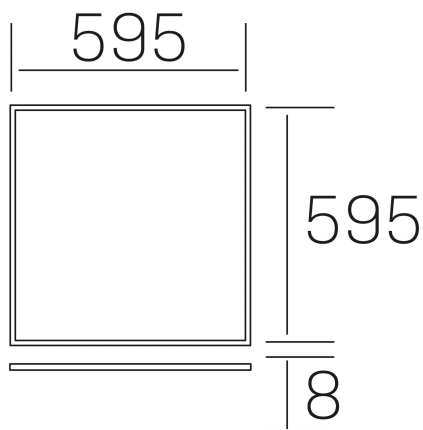

chess k-select
K50510.01.RF.WH-WH.SK.ST.8.01.PU

GENERAL DETAILS

INSTALACIÓN	recessed with frame
COLOR EXT-INT	White-White
DIFUSOR	Cielo
DIRECCIÓN DE LA LUZ	Fixed
INT-EXT ESTANQUEIDAD	IP20/40
MATERIAL	Aluminum
RESISTENCIA MECÁNICA	IK03
USO	Indoor
GARANTÍA	5 years

ELECTRICAL DETAILS

FUENTE DE LUZ	LED
POTENCIA	40 W
TEMPERATURA DE COLOR	3CCT 3000K-4000K-6000K
FLUJO LUMÍNICO	3600-4000-3800 Lm*
EFICIENCIA LUMÍNICA	91-101-96 Lm/W
DIMABLE	Push
DRIVER	Remote
CLASE DE SEGURIDAD	II
ÍNDICE DE REPRODUCCIÓN CROMÁTICA	CRI >80
TENSIÓN	220-240 V
CORRIENTE	1000 mA
VIDA UTIL	50.000 h

GENERAL DIMENSIONS

DIMENSIÓN	595×595 mm
AGUJERO DE CORTE	595×595 mm (techo modular)
ALTURA	h 8 mm
DIMENSIONES DE EMBALAJE	N/A
PESO NETO	2.32

*Please might expect a max.15% figure reduction in finishes other than white