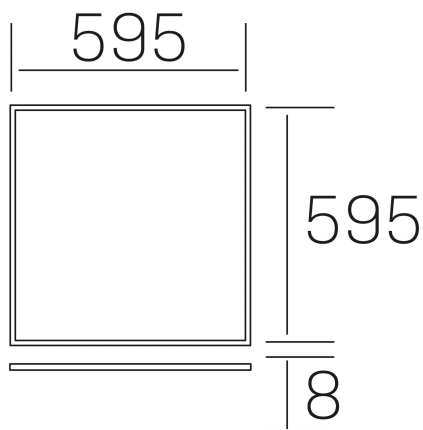

**chess k-select**  
K50510.01.RF.WH-WH.SK.ST.8.01.DA

#### GENERAL DETAILS

INSTALACIÓN	recessed with frame
COLOR EXT-INT	White-White
DIFUSOR	Cielo
DIRECCIÓN DE LA LUZ	Fixed
INT-EXT ESTANQUEIDAD	IP20/40
MATERIAL	Aluminum
RESISTENCIA MECÁNICA	IK03
USO	Indoor
GARANTÍA	5 years

#### ELECTRICAL DETAILS

FUENTE DE LUZ	LED
POTENCIA	40 W
TEMPERATURA DE COLOR	3CCT 3000K-4000K-6000K
FLUJO LUMÍNICO	3600-4000-3800 Lm*
EFICIENCIA LUMÍNICA	91-101-96 Lm/W
DIMABLE	DALI
DRIVER	Remote
CLASE DE SEGURIDAD	II
ÍNDICE DE REPRODUCCIÓN CROMÁTICA	CRI >80
TENSIÓN	220-240 V
CORRIENTE	1000 mA
VIDA UTIL	50.000 h

#### GENERAL DIMENSIONS

DIMENSIÓN	595x595 mm
AGUJERO DE CORTE	595x595 mm (techo modular)
ALTURA	h 8 mm
DIMENSIONES DE EMBALAJE	N/A
PESO NETO	2.32

\*Please might expect a max.15% figure reduction in finishes other than white