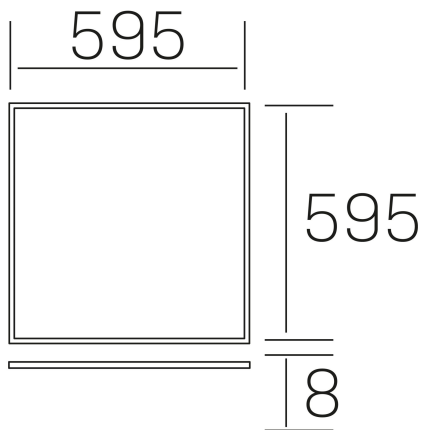

chess k-select
K50510.01.RF.WH-WH.SK.ST.8.01.D1

GENERAL DETAILS

INSTALACIÓN	recessed with frame
COLOR EXT-INT	White-White
DIFUSOR	Cielo
DIRECCIÓN DE LA LUZ	Fixed
INT-EXT ESTANQUEIDAD	IP20/40
MATERIAL	Aluminum
RESISTENCIA MECÁNICA	IK03
USO	Indoor
GARANTÍA	5 years

ELECTRICAL DETAILS

FUENTE DE LUZ	LED
POTENCIA	40 W
TEMPERATURA DE COLOR	3CCT 3000K-4000K-6000K
FLUJO LUMÍNICO	3600-4000-3800 Lm*
EFICIENCIA LUMÍNICA	91-101-96 Lm/W
DIMABLE	1.10v
DRIVER	Remote
CLASE DE SEGURIDAD	II
ÍNDICE DE REPRODUCCIÓN CROMÁTICA	CRI >80
TENSIÓN	220-240 V
CORRIENTE	1000 mA
VIDA UTIL	50.000 h

GENERAL DIMENSIONS

DIMENSIÓN	595×595 mm
AGUJERO DE CORTE	595×595 mm (techo modular)
ALTURA	h 8 mm
DIMENSIONES DE EMBALAJE	N/A
PESO NETO	2.32

*Please might expect a max.15% figure reduction in finishes other than white