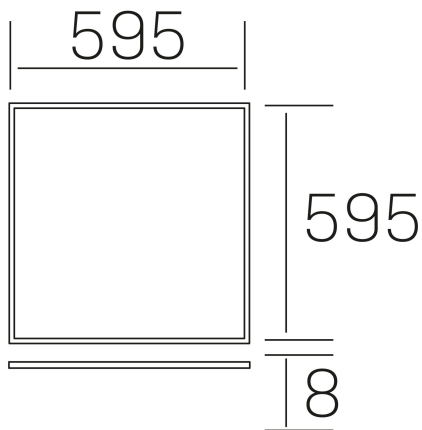

chess k-select
K50510.01.RF.WH-WH.SK.ST.8.01

GENERAL DETAILS

INSTALACIÓN	recessed with frame
COLOR EXT-INT	White-White
DIFUSOR	Cielo
DIRECCIÓN DE LA LUZ	Fixed
INT-EXT ESTANQUEIDAD	IP20/40
MATERIAL	Aluminum
RESISTENCIA MECÁNICA	IK03
USO	Indoor
GARANTÍA	5 years

ELECTRICAL DETAILS

FUENTE DE LUZ	LED
POTENCIA	40 W
TEMPERATURA DE COLOR	3CCT 3000K-4000K-6000K
FLUJO LUMÍNICO	3600-4000-3800 Lm*
EFICIENCIA LUMÍNICA	91-101-96 Lm/W
DIMABLE	No Dim
DRIVER	Remote
CLASE DE SEGURIDAD	II
ÍNDICE DE REPRODUCCIÓN CROMÁTICA	CRI >80
TENSIÓN	220-240 V
CORRIENTE	1000 mA
VIDA UTIL	50.000 h

GENERAL DIMENSIONS

DIMENSIÓN	595×595 mm
AGUJERO DE CORTE	595×595 mm (techo modular)
ALTURA	h 8 mm
DIMENSIONES DE EMBALAJE	N/A
PESO NETO	2.32

*Please might expect a max.15% figure reduction in finishes other than white