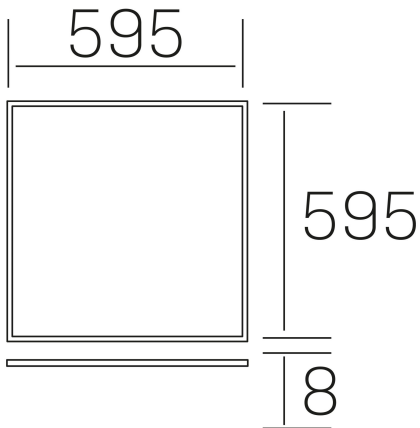

chess k-select
K50510.01.RF.WH-WH.OP.ST.8.01.DA

GENERAL DETAILS

INSTALACIÓN	recessed with frame
COLOR EXT-INT	White-White
DIFUSOR	Opal
DIRECCIÓN DE LA LUZ	Fixed
INT-EXT ESTANQUEIDAD	IP20/40
MATERIAL	Aluminum
RESISTENCIA MECÁNICA	IK03
USO	Indoor
GARANTÍA	5 years

ELECTRICAL DETAILS

FUENTE DE LUZ	LED
POTENCIA	40 W
TEMPERATURA DE COLOR	3CCT 3000K-4000K-6000K
FLUJO LUMÍNICO	3600-4000-3800 Lm
EFICIENCIA LUMÍNICA	91-101-96 Lm/W
DIMABLE	DALI
DRIVER	Remote
CLASE DE SEGURIDAD	II
ÍNDICE DE REPRODUCCIÓN CROMÁTICA	CRI >80
TENSIÓN	220-240 V
CORRIENTE	1000 mA
VIDA UTIL	50.000 h

GENERAL DIMENSIONS

DIMENSIÓN	595×595 mm
AGUJERO DE CORTE	595×595 mm (techo modular)
ALTURA	h 8 mm
DIMENSIONES DE EMBALAJE	N/A
PESO NETO	2.32

*Please might expect a max.15% figure reduction in finishes other than white