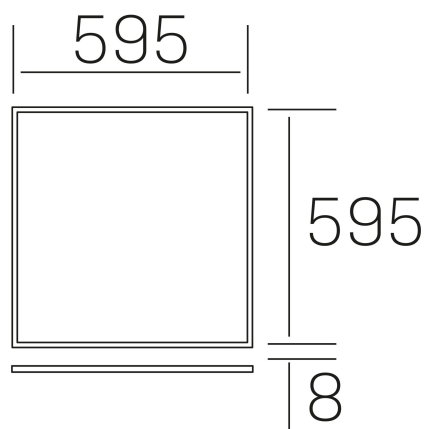

chess k-select
K50510.01.RF.WH-WH.OP.ST.8.01.D1

GENERAL DETAILS

INSTALACIÓN	recessed with frame
COLOR EXT-INT	White-White
DIFUSOR	Opal
DIRECCIÓN DE LA LUZ	Fixed
INT-EXT ESTANQUEIDAD	IP20/40
MATERIAL	Aluminum
RESISTENCIA MECÁNICA	IK03
USO	Indoor
GARANTÍA	5 years

ELECTRICAL DETAILS

FUENTE DE LUZ	LED
POTENCIA	40 W
TEMPERATURA DE COLOR	3CCT 3000K-4000K-6000K
FLUJO LUMÍNICO	3600-4000-3800 Lm
EFICIENCIA LUMÍNICA	91-101-96 Lm/W
DIMABLE	1.10v
DRIVER	Remote
CLASE DE SEGURIDAD	II
ÍNDICE DE REPRODUCCIÓN CROMÁTICA	CRI >80
TENSIÓN	220-240 V
CORRIENTE	1000 mA
VIDA UTIL	50.000 h

GENERAL DIMENSIONS

DIMENSIÓN	595×595 mm
AGUJERO DE CORTE	595×595 mm (techo modular)
ALTURA	h 8 mm
DIMENSIONES DE EMBALAJE	N/A
PESO NETO	2.32

*Please might expect a max.15% figure reduction in finishes other than white