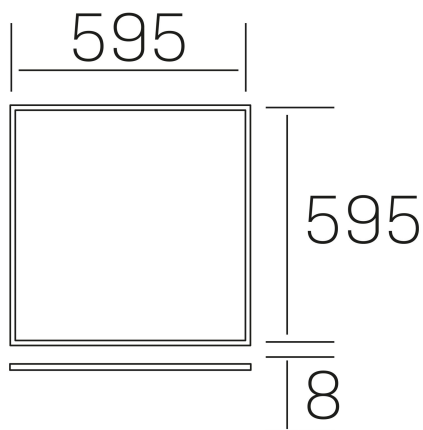

chess k-select
K50510.01.RF.WH-WH.OP.ST.8.01

GENERAL DETAILS

INSTALACIÓN	recessed with frame
COLOR EXT-INT	White-White
DIFUSOR	Opal
DIRECCIÓN DE LA LUZ	Fixed
INT-EXT ESTANQUEIDAD	IP20/40
MATERIAL	Aluminum
RESISTENCIA MECÁNICA	IK03
USO	Indoor
GARANTÍA	5 years

ELECTRICAL DETAILS

FUENTE DE LUZ	LED
POTENCIA	40 W
TEMPERATURA DE COLOR	3CCT 3000K-4000K-6000K
FLUJO LUMÍNICO	3600-4000-3800 Lm
EFICIENCIA LUMÍNICA	91-101-96 Lm/W
DIMABLE	No Dim
DRIVER	Remote
CLASE DE SEGURIDAD	II
ÍNDICE DE REPRODUCCIÓN CROMÁTICA	CRI >80
TENSIÓN	220-240 V
CORRIENTE	1000 mA
VIDA UTIL	50.000 h

GENERAL DIMENSIONS

DIMENSIÓN	595×595 mm
AGUJERO DE CORTE	595×595 mm (techo modular)
ALTURA	h 8 mm
DIMENSIONES DE EMBALAJE	N/A
PESO NETO	2.32

*Please might expect a max.15% figure reduction in finishes other than white