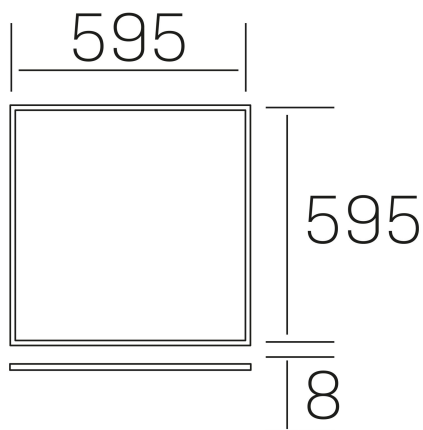

chess k-select

K50510.01.RF.WH-WH.MP.ST.8.01.D1

GENERAL DETAILS

INSTALACIÓN	recessed with frame
COLOR EXT-INT	White-White
DIFUSOR	Microprismatico
DIRECCIÓN DE LA LUZ	Fixed
INT-EXT ESTANQUEIDAD	IP20/40
MATERIAL	Aluminum
RESISTENCIA MECÁNICA	IK03
USO	Indoor
GARANTÍA	5 years

ELECTRICAL DETAILS

FUENTE DE LUZ	LED
POTENCIA	40 W
TEMPERATURA DE COLOR	3CCT 3000K-4000K-6000K
FLUJO LUMÍNICO	3450-3850-3650 Lm
EFICIENCIA LUMÍNICA	87-98-93 Lm/W
DIMABLE	1.10v
DRIVER	Remote
CLASE DE SEGURIDAD	II
ÍNDICE DE REPRODUCCIÓN CROMÁTICA	CRI >80
TENSIÓN	220-240 V
CORRIENTE	1000 mA
VIDA UTIL	50.000 h

GENERAL DIMENSIONS

DIMENSIÓN	595x595 mm
AGUJERO DE CORTE	595x595 mm (techo modular)
ALTURA	h 8 mm
DIMENSIONES DE EMBALAJE	N/A
PESO NETO	2.32

*Please might expect a max.15% figure reduction in finishes other than white