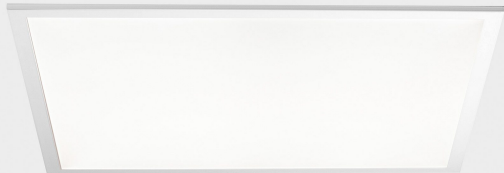

GENERAL DETAILS

INSTALACIÓN	recessed with frame
COLOR EXT-INT	White-White
DIFUSOR	Opal
DIRECCIÓN DE LA LUZ	Fixed
INT-EXT ESTANQUEIDAD	IP20/40
MATERIAL	Aluminum
RESISTENCIA MECÁNICA	IK03
USO	Indoor
GARANTÍA	5 years

GENERAL DIMENSIONS

DIMENSIÓN	620x620 mm
AGUJERO DE CORTE	620x620 mm
ALTURA	h 9 mm
DIMENSIONES DE EMBALAJE	685 x 685 x 35 mm
PESO NETO	3.25

*Please might expect a max. 15% figure reduction in finishes other than white