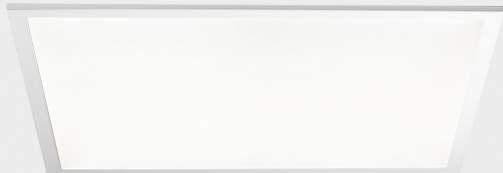

## GENERAL DETAILS

INSTALACIÓN	recessed with frame
COLOR EXT-INT	White-White
DIFUSOR	Microprismatico
DIRECCIÓN DE LA LUZ	Fixed
INT-EXT ESTANQUEIDAD	IP20/40
MATERIAL	Aluminum
RESISTENCIA MECÁNICA	IK03
USO	Indoor
GARANTÍA	5 years

## ELECTRICAL DETAILS

FUENTE DE LUZ	LED
POTENCIA	40 W
TEMPERATURA DE COLOR	3CCT 3000K-4000K-6000K
FLUJO LUMÍNICO	3450-3850-3650 Lm
DIMABLE	DALI
DRIVER	Remote
CLASE DE SEGURIDAD	II
ÍNDICE DE REPRODUCCIÓN CROMÁTICA	CRI >80
TENSIÓN	220-240 V
CORRIENTE	1000 mA
VIDA UTIL	50.000 h

## GENERAL DIMENSIONS

DIMENSIÓN	620x620 mm
AGUJERO DE CORTE	620x620 mm
ALTURA	h 9 mm
DIMENSIONES DE EMBALAJE	685 x 685 x 35 mm
PESO NETO	3.25

\*Please might expect a max. 15% figure reduction in finishes other than white